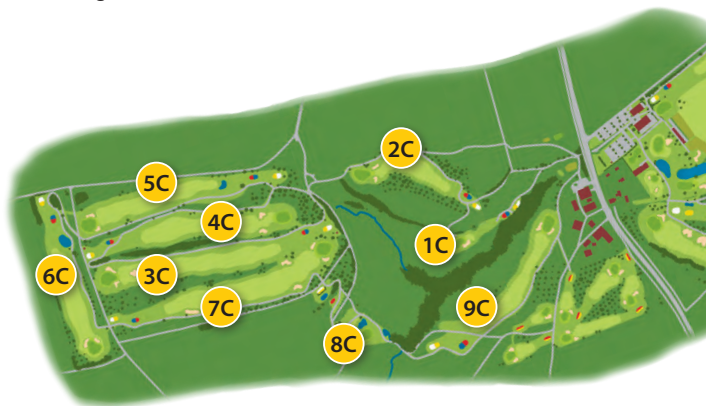

Par 5 Hcp 14/13

Rechberg

- 210
- 200
- 159
- 129

- 468
- 458
- 417
- 387

C-Kurs „Stuifen“

Charakteristisch für den C-Kurs sind lange Par 4 Löcher, die dazu gemacht zu sein scheinen, den sogenannten „Longhitter“ glänzen zu lassen. Alle anderen sind gefordert, mit der richtigen Taktik ans Werk zu gehen, die gerade im Golfsport eine viel größere Rolle spielt, als viele glauben.

1C

Par 3 Hcp 10

Stuifen

- 140
- 129
- 109
- 99

- 130
- 119
- 99
- 89

- 158
- 147
- 127
- 117

2C Par 4 Hcp 16

Stuifen