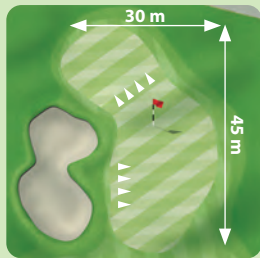

- 311
- 257
- 232
- 176

- 258
- 204
- 179
- 123

8B

Par 3 Hcp 18/17

Rechberg

- 165
- 147
- 138
- 113

- 148
- 130
- 121
- 96

9B

Par 5 Hcp 14/13

Rechberg

- 210
- 200
- 159
- 129

- 468
- 458
- 417
- 387

C-Kurs „Stuifen“

Charakteristisch für den C-Kurs sind lange Par 4 Löcher, die dazu gemacht zu sein scheinen, den sogenannten „Longhitter“ glänzen zu lassen. Alle anderen sind gefordert, mit der richtigen Taktik ans Werk zu gehen, die gerade im Golfsport eine viel größere Rolle spielt, als viele glauben.