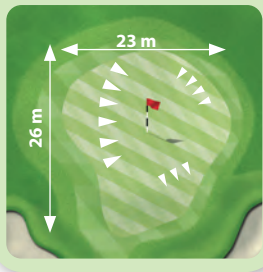

Entfernungsmarkierungen

- Die Entfernungsmarkierungen am Fairwayrand und auf den Beregnungsdeckeln gelten bis Anfang Grün:
 - weißer Teller Mitte Fairway und grüner Pfosten mit 1 weißen Ring am Fairwayrand = 100 m
 - roter Teller Mitte Fairway und grüner Pfosten mit 2 weißen Ringen am Fairwayrand = 150 m
 - gelber Teller Mitte Fairway und grüner Pfosten mit 3 weißen Ringen am Fairwayrand = 200 m

A-Kurs „Hohenstaufen“ Hahn Sportwagen-Kurs

Nahe dem Clubhaus beginnt und endet der Kurs A auf dem ebenen Schurwaldrücken. Seen und Teiche, mächtige Eichen und ausgedehnte Roughs sorgen hier dafür, dass Golfer aller Leistungsklassen ihren Spaß haben.

Porsche Zentrum Göppingen

Porsche Zentrum Schwäbisch Gmünd

1A

Par 4 Hcp 11/12
Hohenstaufen
Hahn Sportwagen-Kurs

- 324
- 319
- 287
- 282

- 157
- 152
- 120
- 115

2A

Par 3 Hcp 15/16
Hohenstaufen
Hahn Sportwagen-Kurs

NEXT TEE

- 150
- 138
- 127
- 118
- 143
- 131
- 120
- 111
- 81
- 69
- 58
- 49

- 157
- 145
- 134
- 125

3A Par 4 Hcp 13/14

Hohenstaufen

Hahn Sportwagen-Kurs

- 281
- 262
- 215
- 191

- 198
- 179
- 132
- 108