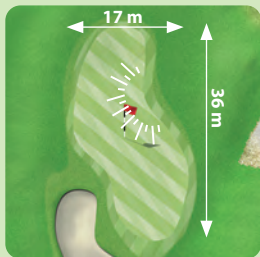

Par 5 Hcp 14/13

Rechberg

- 210
- 200
- 159
- 129

- 468
- 458
- 417
- 387

C-Kurs „Stuifen“

Charakteristisch für den C-Kurs sind lange Par 4 Löcher, die dazu gemacht zu sein scheinen, den sogenannten „Longhitter“ glänzen zu lassen. Alle anderen sind gefordert, mit der richtigen Taktik ans Werk zu gehen, die gerade im Golfsport eine viel größere Rolle spielt, als viele glauben.

1C

Par 3 Hcp 10

Stuifen

- 140
- 129
- 109
- 99

- 130
- 119
- 99
- 89

- 158
- 147
- 127
- 117

2C Par 4 Hcp 16

Stuifen