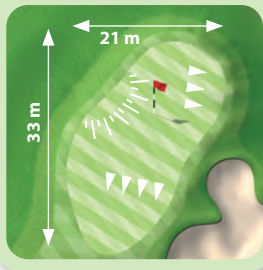

Entfernungsmarkierungen

- Die Entfernungsmarkierungen am Fairwayrand und auf den Beregnungsdeckeln gelten bis Anfang Grün:
 - weißer Teller Mitte Fairway und grüner Pfosten mit 1 weißen Ring am Fairwayrand = 100 m
 - roter Teller Mitte Fairway und grüner Pfosten mit 2 weißen Ringen am Fairwayrand = 150 m
 - gelber Teller Mitte Fairway und grüner Pfosten mit 3 weißen Ringen am Fairwayrand = 200 m

NEXT TEE

- 150
- 138
- 127
- 118
- 143
- 131
- 120
- 111
- 81
- 69
- 58
- 49

- 157
- 145
- 134
- 125

3A Par 4 Hcp 13/14

Hohenstaufen

Hahn Sportwagen-Kurs

- 281
- 262
- 215
- 191

- 198
- 179
- 132
- 108